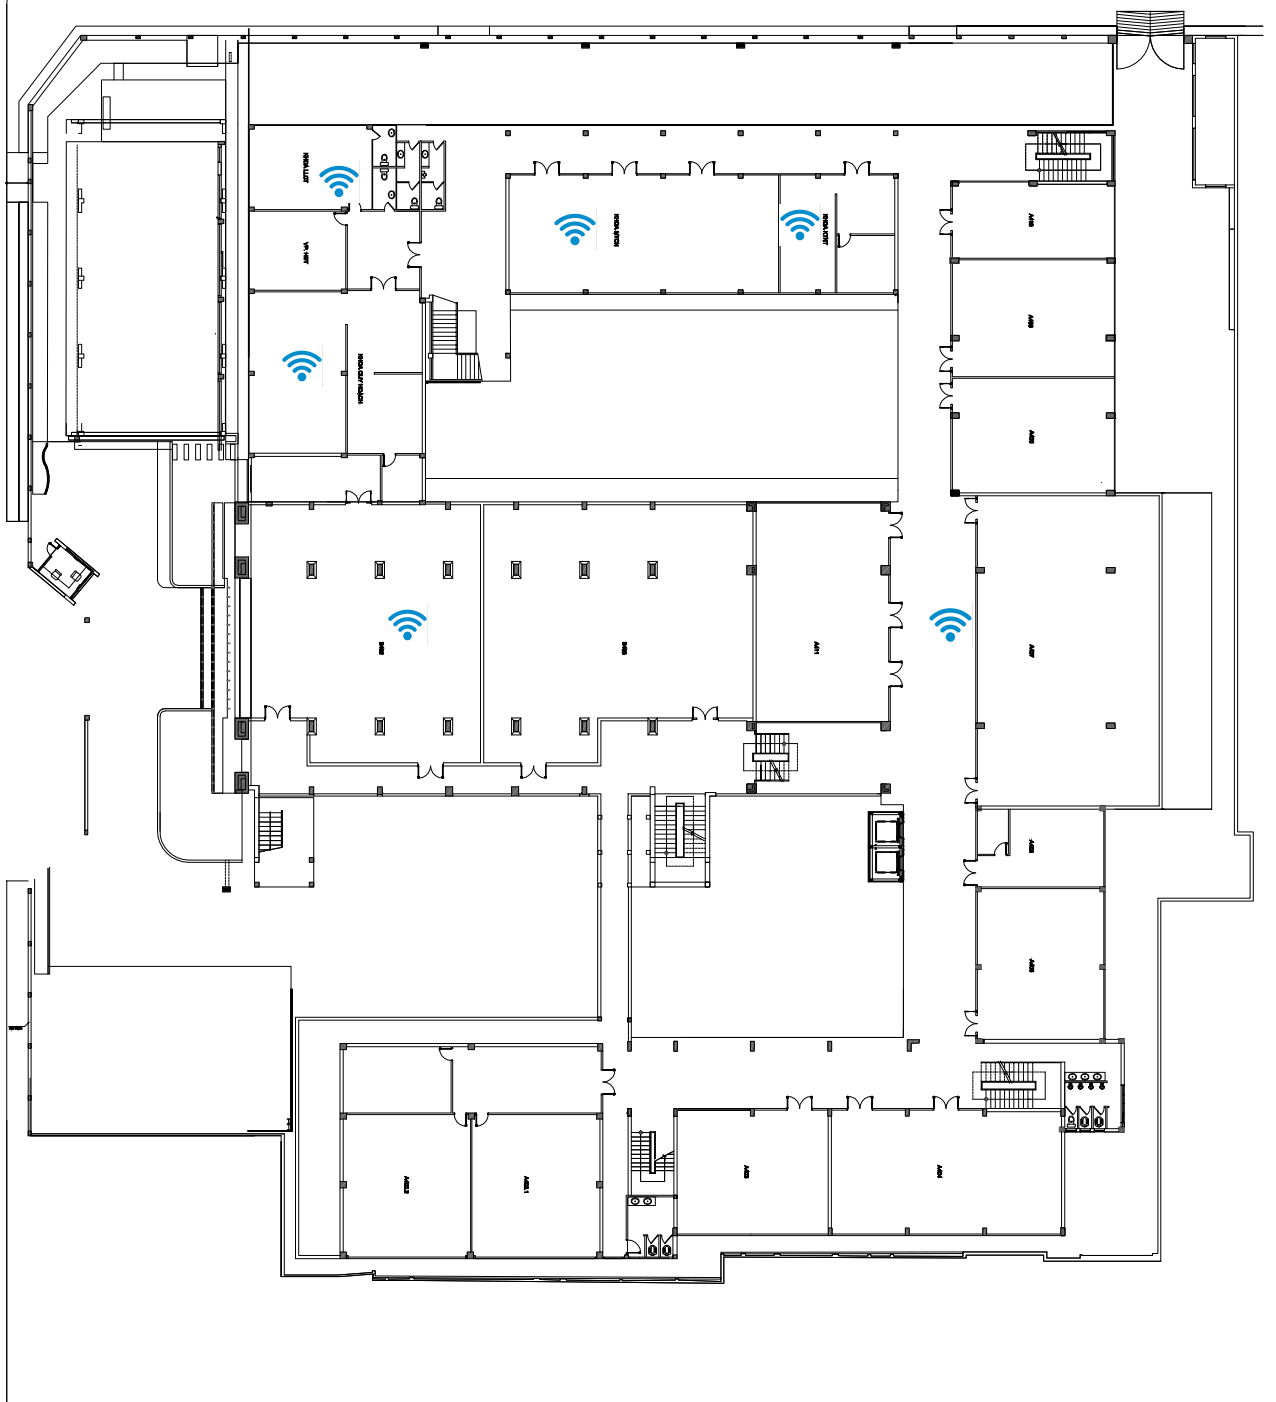

KY HIỆU:

MẶT BẰNG TẦNG 4 TOÀN KHU

Vị trí lắp đặt 6 AP: Họa thất B402, hành lang A407, Khoa KTNT, MTCN, LLCT, QH